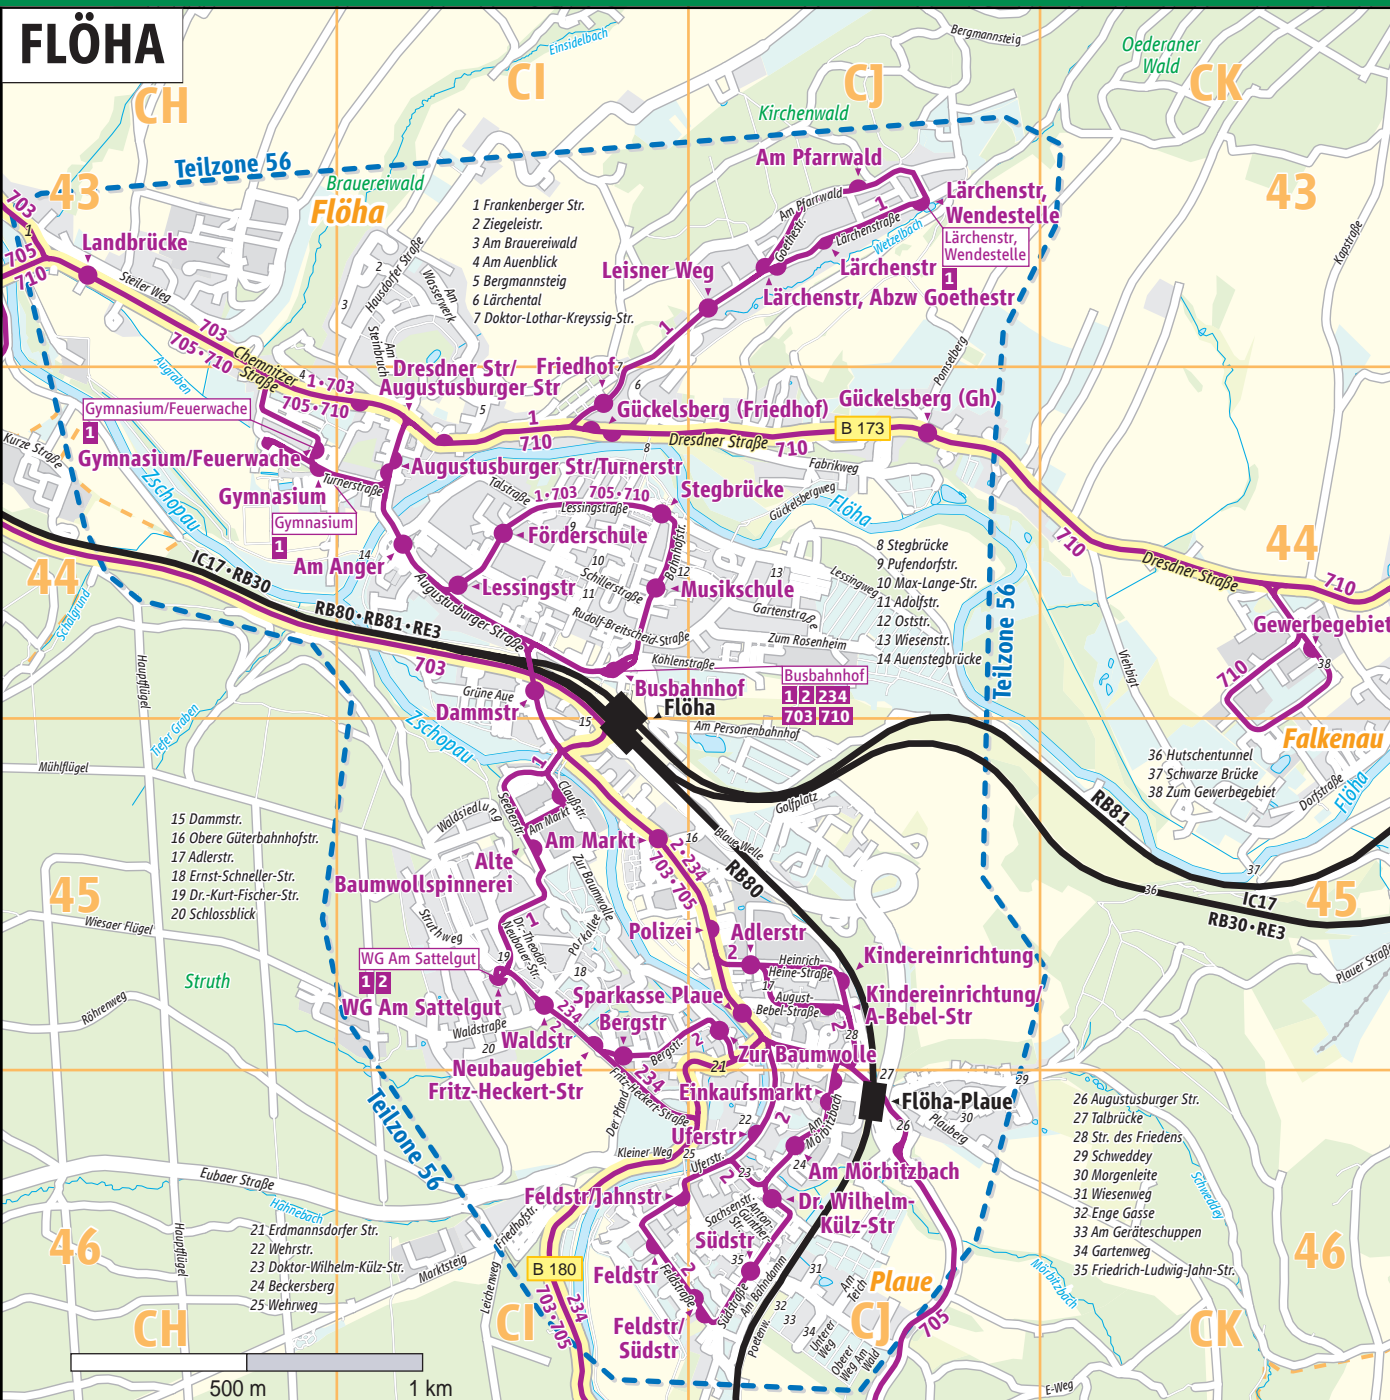

Stadtverkehrsliniennetzplan Flöha

Straßenverzeichnis

- A**
 Adlerstraße (17) CJ45
 Adolfstraße (11) CI44
 Am Auenblick (4) CH44
 Am Bahndamm CJ46
 Am Brauereiwald (3) CI43
 Am Geräteschuppen (33) CJ46
 Am Markt CI45
 Am Mörbitzbach CJ46
 Am Personenbahnhof CJ45
 Am Pfarrwald CJ43
 Am Steinbruch CI43
 Am Teich CJ46
 Am Wald CJ46
 Am Wasserwerk CI43
 Anton-Günther-Straße CJ46
 Auenstegbrücke (14) CI44
 August-Bebel-Straße CJ45
 Augustusburger Straße (26) CI44
- B**
 Bahnhofstraße CI44
 Beckersberg (24) CJ46
 Bergmannsteig (Gückelsberg) CJ43
 Bergmannsteig (Flöha) (5) CI44
 Bergstraße CI45
 Blaue Welle CJ45
- C**
 Chemnitzer Straße CH44
 Claubstraße CI45
- D**
 Dammstraße (15) CI44
 Der Pfand CI46
 Der Tiefe Graben CH44
 Doktor-Lothar-Kreyssig-Straße (7) CI44
 Doktor-Wilhelm-Külz-Straße (23) CJ46
 Dorfstraße CK45
- E**
 E-Weg CK46
 Enge Gasse (32) CJ46
 Erdmannsdorfer Straße (21) CJ45
 Ernst-Schneller-Straße (18) CI45
 Eubaer Straße CH46
- F**
 Fabrikweg CJ44
 Feldstraße CI46
 Frankenberger Straße (1) CH43
 Friedhofstraße CI46
 Friedrich-Ludwig-Jahn-Straße (35) CJ46
 Fritz-Heckert-Straße CI46
- G**
 Gartenstraße CJ44
 Gartenweg (34) CJ46
 Goethestraße CJ43
 Golfplatz CJ45
 Grüne Aue CI44
 Gückelsbergweg CJ44
- H**
 Hauptflügel CH44
 Hausdorfer Straße CI43
 Heinrich-Heine-Straße CJ45
 Hutschentunnel (36) CK45
- K**
 Kapstraße CK43
 Kleiner Weg CI46
 Kohlenstraße CJ44
- L**
 Lärchenstraße CJ43
- M**
 Marktsteig CI46
 Max-Lange-Straße (10) CI44
 Morgenleite (30) CJ46
 Mühlflügel CH45
- O**
 Obere Güterbahnhofstraße (16) CJ45
 Oberer Weg CJ46
 Oststraße (12) CI44
- P**
 Parkallee CI45
 Plauberg CJ46
 Plauer Straße CK45
 Poetenweg CJ46
 Pomselberg CJ43
 Pufendorfstraße (9) CI44
- R**
 Röhrenweg CH45
 Rudolf-Breitscheid-Straße CI44
- S**
 Sachsenstraße CJ46
 Schillerstraße CI44
 Schlossblick (20) CI45
 Schwarze Brücke (37) CK45
 Schweddey (29) CJ46
 Seeberstraße CI45
 Stegbrücke (8) CI44
 Steiler Weg CH43
 Straße des Friedens (28) CJ45
 Struthweg CI45
 Südstraße CJ46
- T**
 Talbrücke (27) CJ46
 Talstraße CI44
 Turnerstraße CI44
- U**
 Uferstraße CJ46
 Unterer Weg CJ46
- V**
 Viehbigt CK44
- W**
 Waldsiedlung CI45
 Waldstraße CI45
 Wehrstraße (22) CJ46
 Wehrweg (25) CJ46
 Wieser Flügel CH45
 Wiesenstraße (13) CJ44
 Wiesenweg (31) CJ46
- Z**
 Ziegeleistraße (2) CI43
 Zum Gewerbegebiet (38) CK44
 Zum Rosenheim CJ44
 Zur Baumwolle CI45