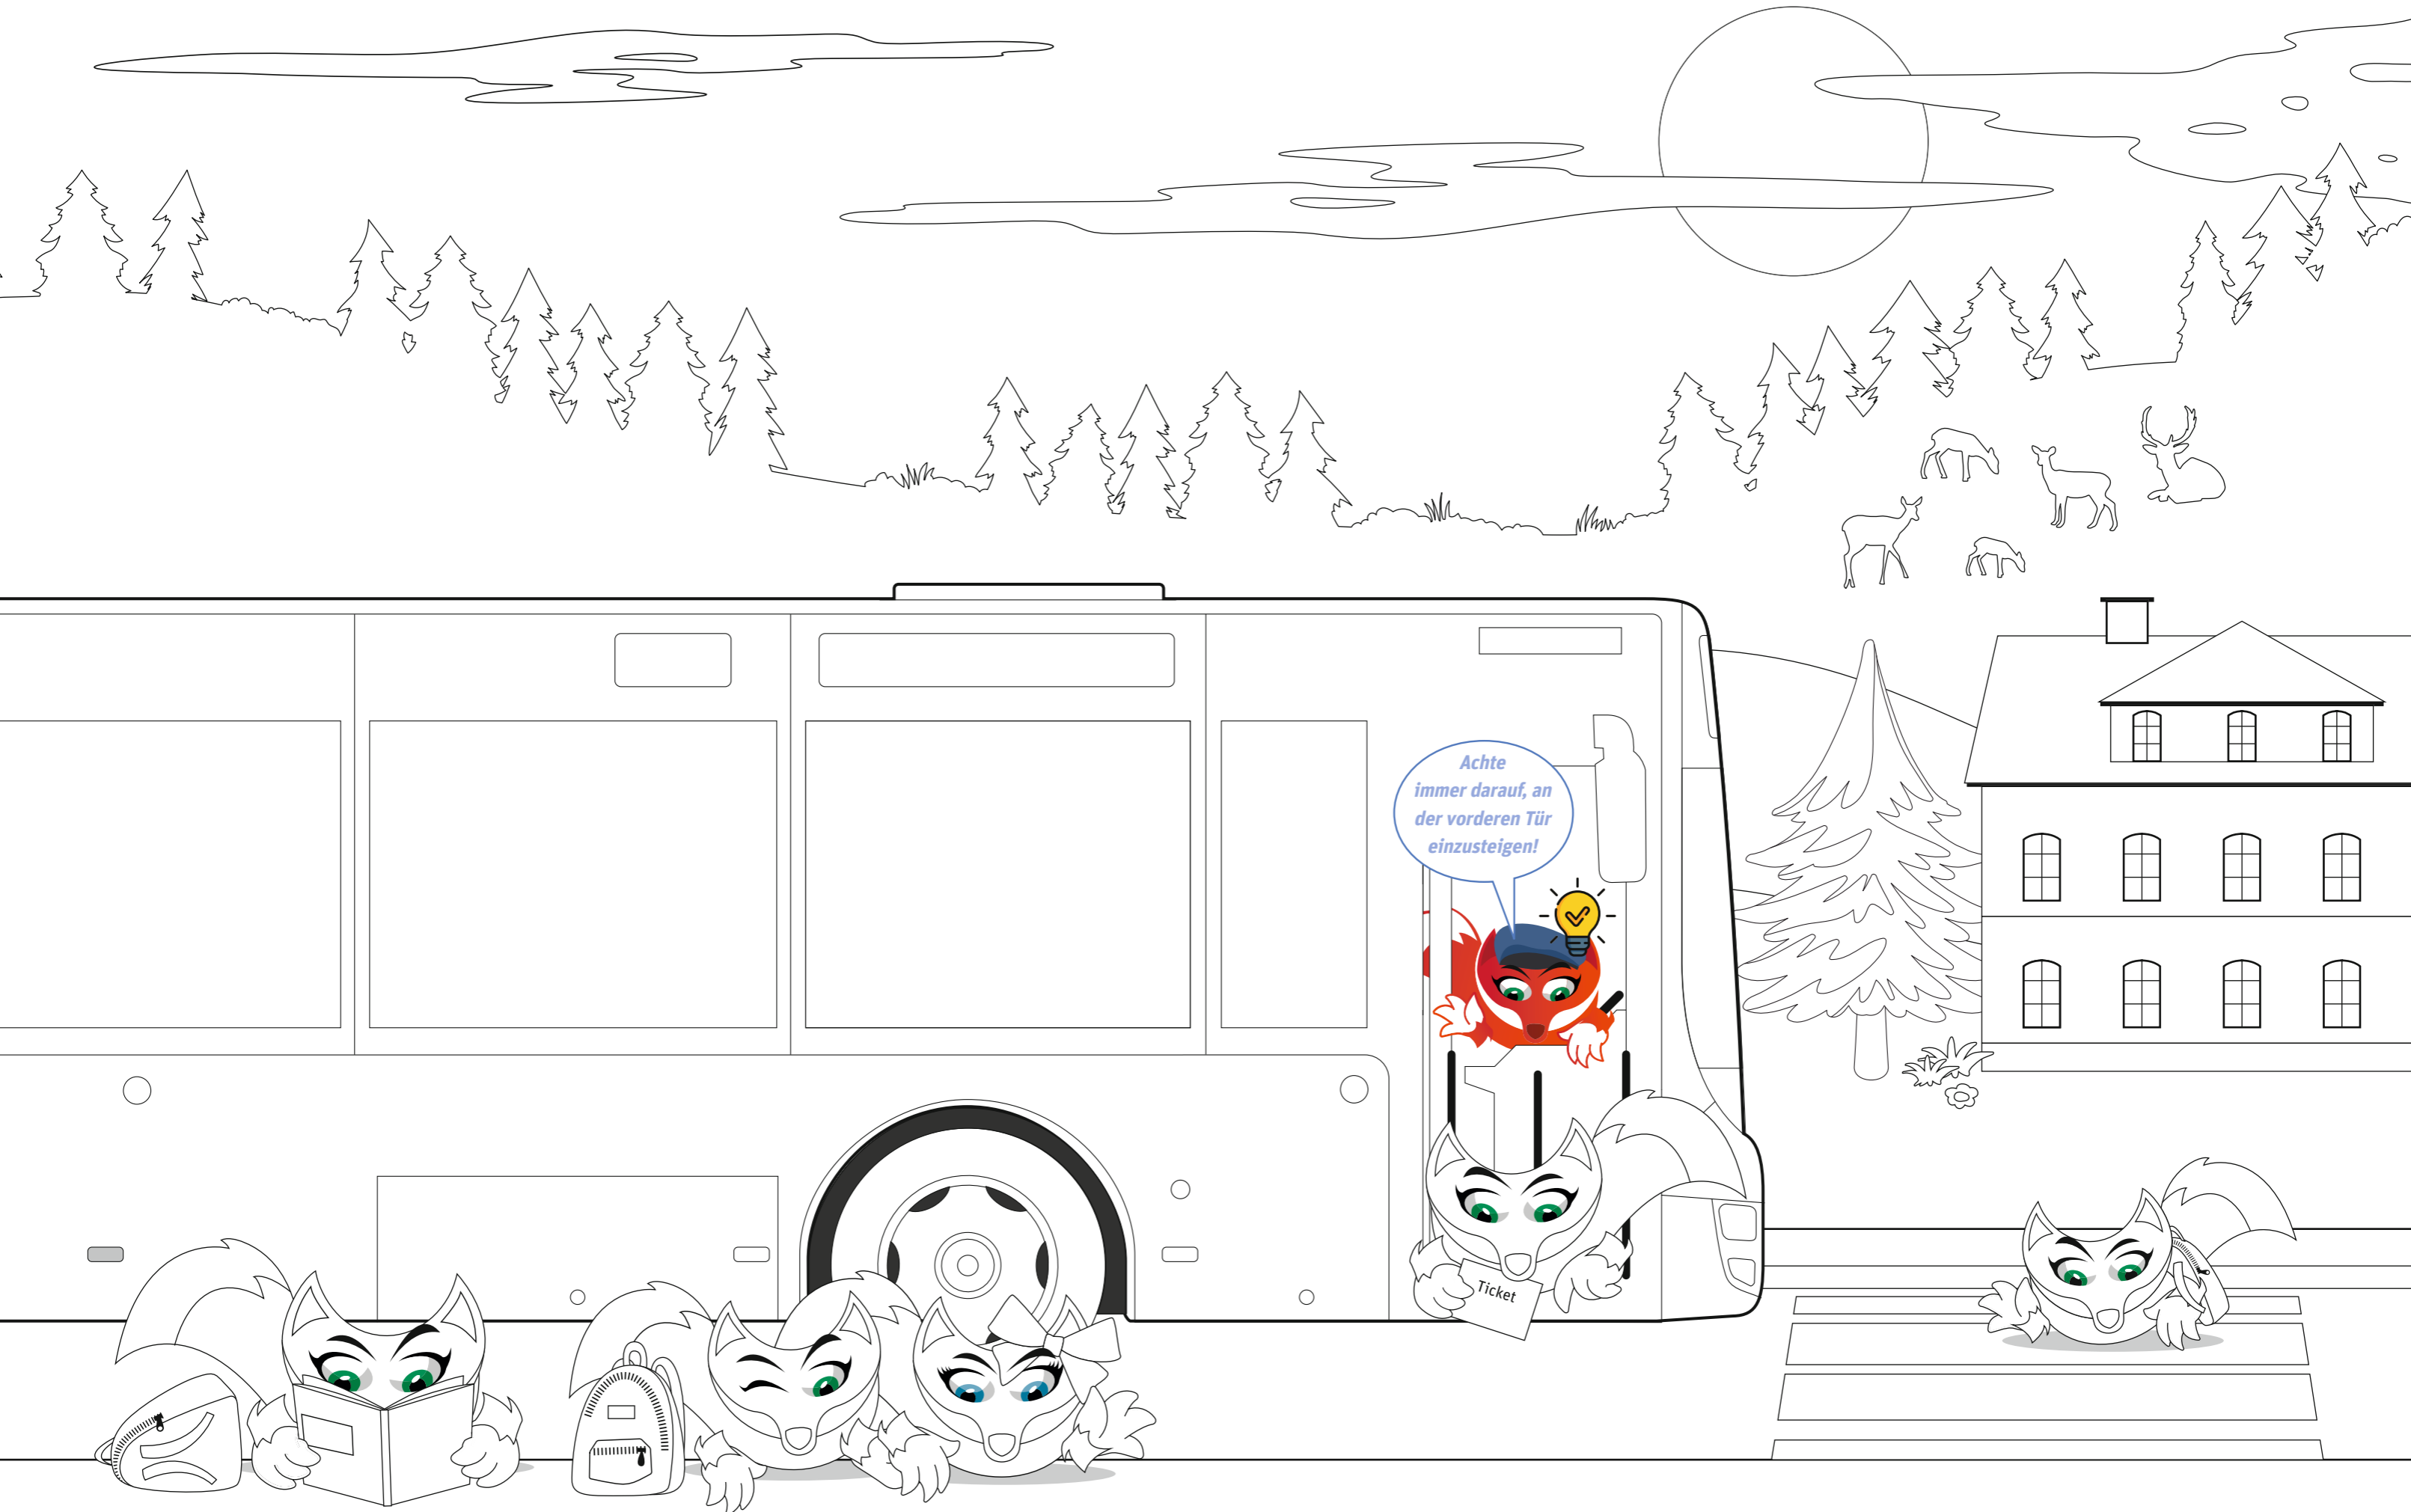

CLEVER UND SICHER MIT BUS UND BAHN UNTERWEGS

# BUS Schule

# Malheft

IM VERKEHRSVERBUND MITTELSACHSEN

1. AUFLAGE

VERKEHRSVERBUND  
MITTELSACHSEN

**H** Grundschole

VMS BUS Fahrplan

Mobi Fuxx

Achtung!  
Halte immer mind.  
einen Meter Abstand  
zur Bordsteinkante!

Ticket

Schloss  
Augustusburg

BusSchule

Warte bis  
der Bus weg ist,  
bevor du über die  
Straße gehst!

SCHULE