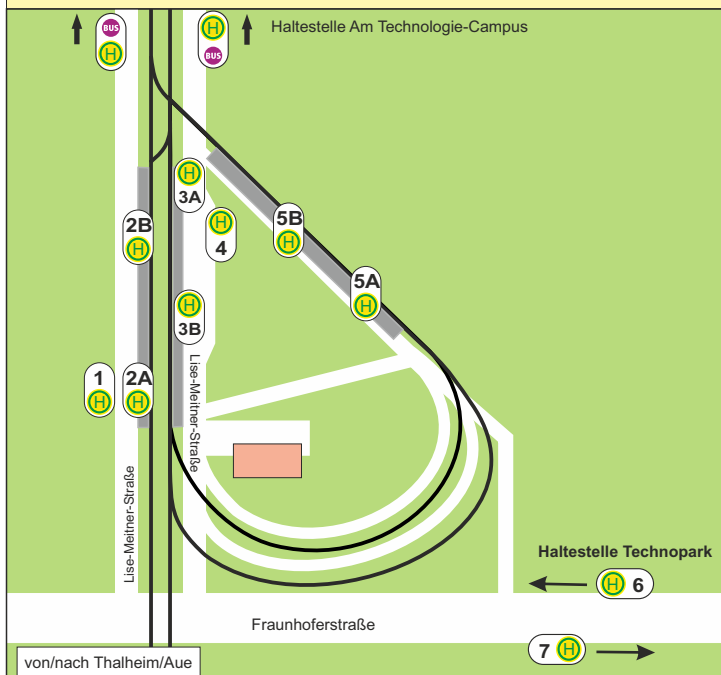

# Chemnitz, Technopark Übersichtsplan

- 1** **Ankunft**  
53, Ersatzverkehr Linien 3, C13, C14, C15
- 2A** **C13 Einsiedel - Thalheim - Aue**  
**C14 Einsiedel - Thalheim**
- 2B**
- 3A** **C13 Zentralhaltestelle - Hauptbahnhof - Burgstädt**  
**C14 Zentralhaltestelle - Hauptbahnhof - Mittweida**  
**C15 Zentralhaltestelle - Hauptbahnhof - Hainichen**
- 3B** **3 Zentralhaltestelle - Hauptbahnhof**

- 4** **53 Altkemnitz - Chemnitzer Str**  
Ersatzverkehr Linien 3, C13, C14, C15
- 5A** **Ankunft**  
C14 (Endhalt), C15
- 5B** **Ankunft**  
3
- 6** **82A Kaßberg - TU Campus**
- 7** **82B Sportforum - TU Campus**
- Haltestelle Am Technologie-Campus**  
**53 Altkemnitz - Chemnitzer Str**  
Ersatzverkehr Linie 3