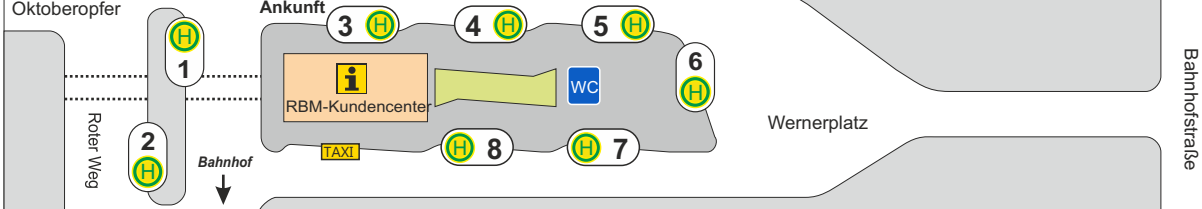

Platz der
Oktoberopfer

Stadtverkehr

- 1** **A Wasserberg**
- B Friedeberg**
- C** Bahnhof - Seilerberg - Häuersteig - **Wasserberg**
- D** A.-Günther-Str - **Wasserberg**
- F** Bahnhof - **Brand-Erbisdorf**

- 2** **A Tuttendorf - Halsbrücke**
*in Halsbrücke Anschluss 765 Reinsberg
in Tuttendorf Anschluss 768 Falkenberg*

- B** Zug - **Brand-Erbisdorf**
- C** Uni - Friedeberg - **Wasserberg**
- D** Zentralfriedhof - **Landratsamt**
- II** Industriegebiet Süd - **GWG**
- Pulvermühlenweg - **Halsbrücke**

- 3** **Ankunft**

- 4** **745 Kleinwaltersdorf**
- 747 Gewerbegebiet PAMA**
- 747** Langhennersdorf - Bräunsdorf - **Hainichen**
- 749** Großschirma - Seifersdorf - **Reichenbach**
- 750 Gewerbegebiet PAMA**
- 750** Nossen - Roßwein - **Döbeln**
- 755** Großschirma - Großvoigtsberg - Oberguna - Siebenlehn - **Nossen**