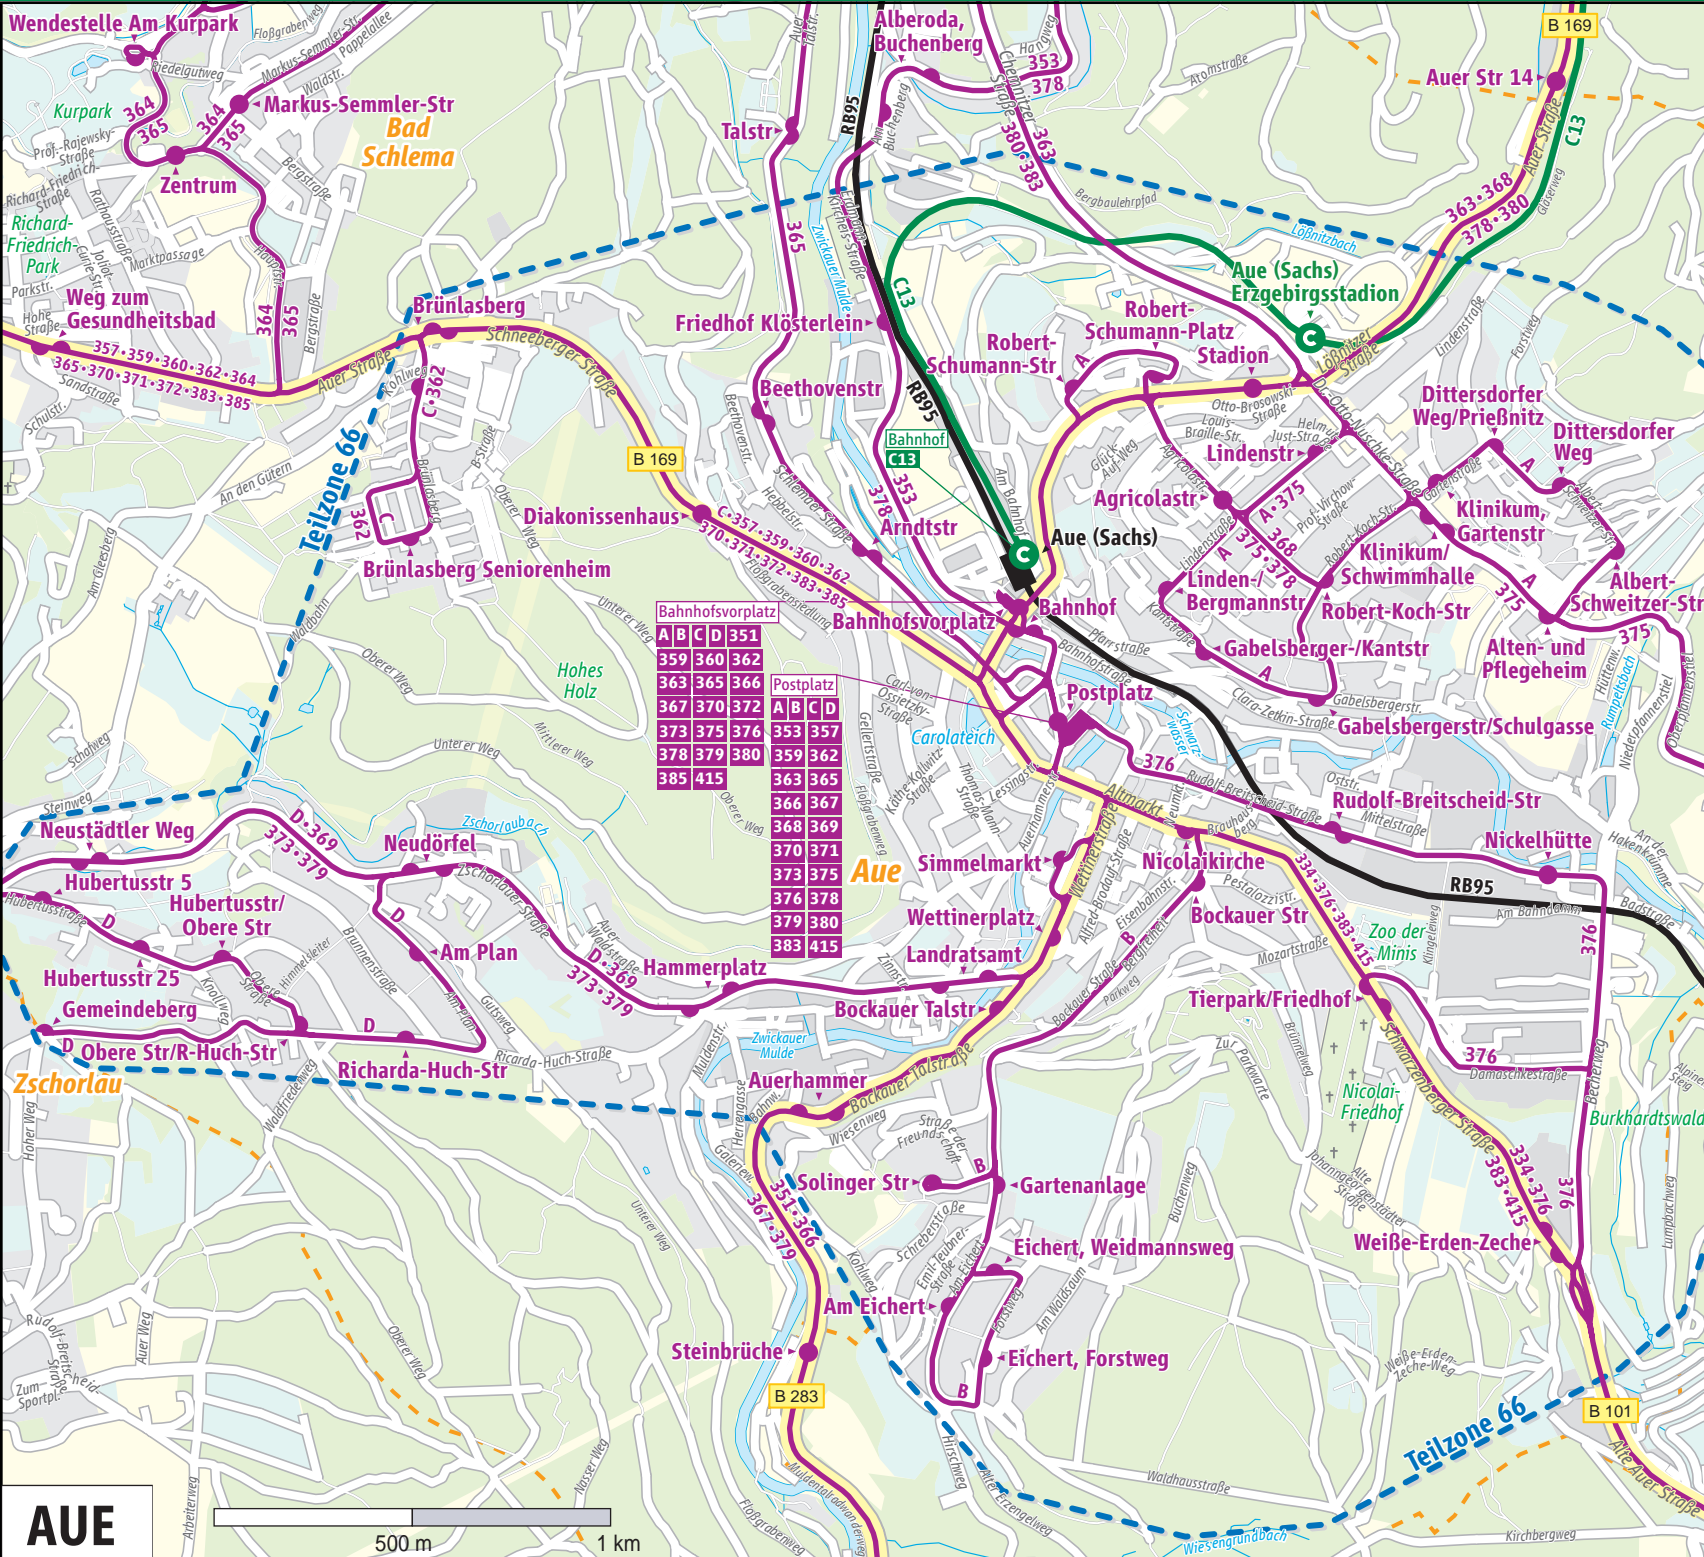

Stadtverkehrsliniennetzplan Aue

Zeichenerklärung

- Gemeindeamt** 200
- Adorf, Wendeschleife 201
- Altschemnitz** C11
- Chemnitz Mitte** RE3

Kartengrundlage: © OpenStreetMap-Mitwirkende
Stand: Oktober 2024
Herausgeber und Gestaltung: Verkehrsverbund Mittelsachsen GmbH, Am Rathaus 2, 09111 Chemnitz
 Internet: www.vms.de, E-mail: info@vms.de
 Service-Nummer: 0371 40008-88