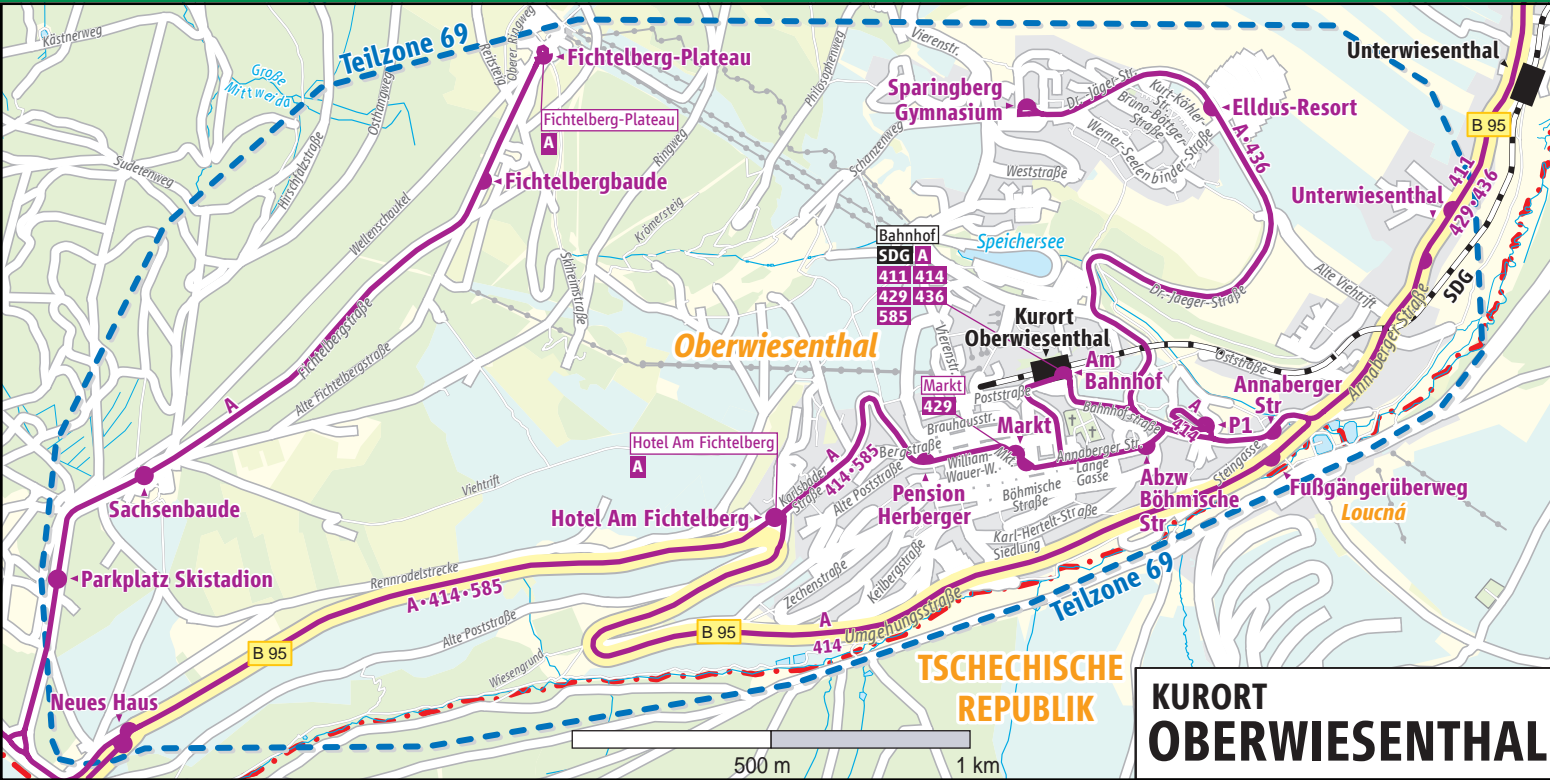

Stadtverkehrsliniennetzplan Kurort Oberwiesenthal

Zeichenerklärung

Buslinie mit Nummer und Haltestellenname		Gemeindeamt		Gemeindegrenze
Bus-Endhaltestelle mit Nummer		Adorf, Wendeschleife		Autobahn
Fichtelbergbahn mit Bahnhof		Unterswiesenthal		Bundesstraße
Bahnstrecke ohne Personenverkehr				Haupt-, Siedlungsstraße
Bahnstrecke stillgelegt				Fußweg, Fußgängerzone
				Wohnbebauung
				Industriebebauung
				Öffentliche Gebäude
				Waldfläche
				Grünfläche, Park
				Friedhof
				Gewässer