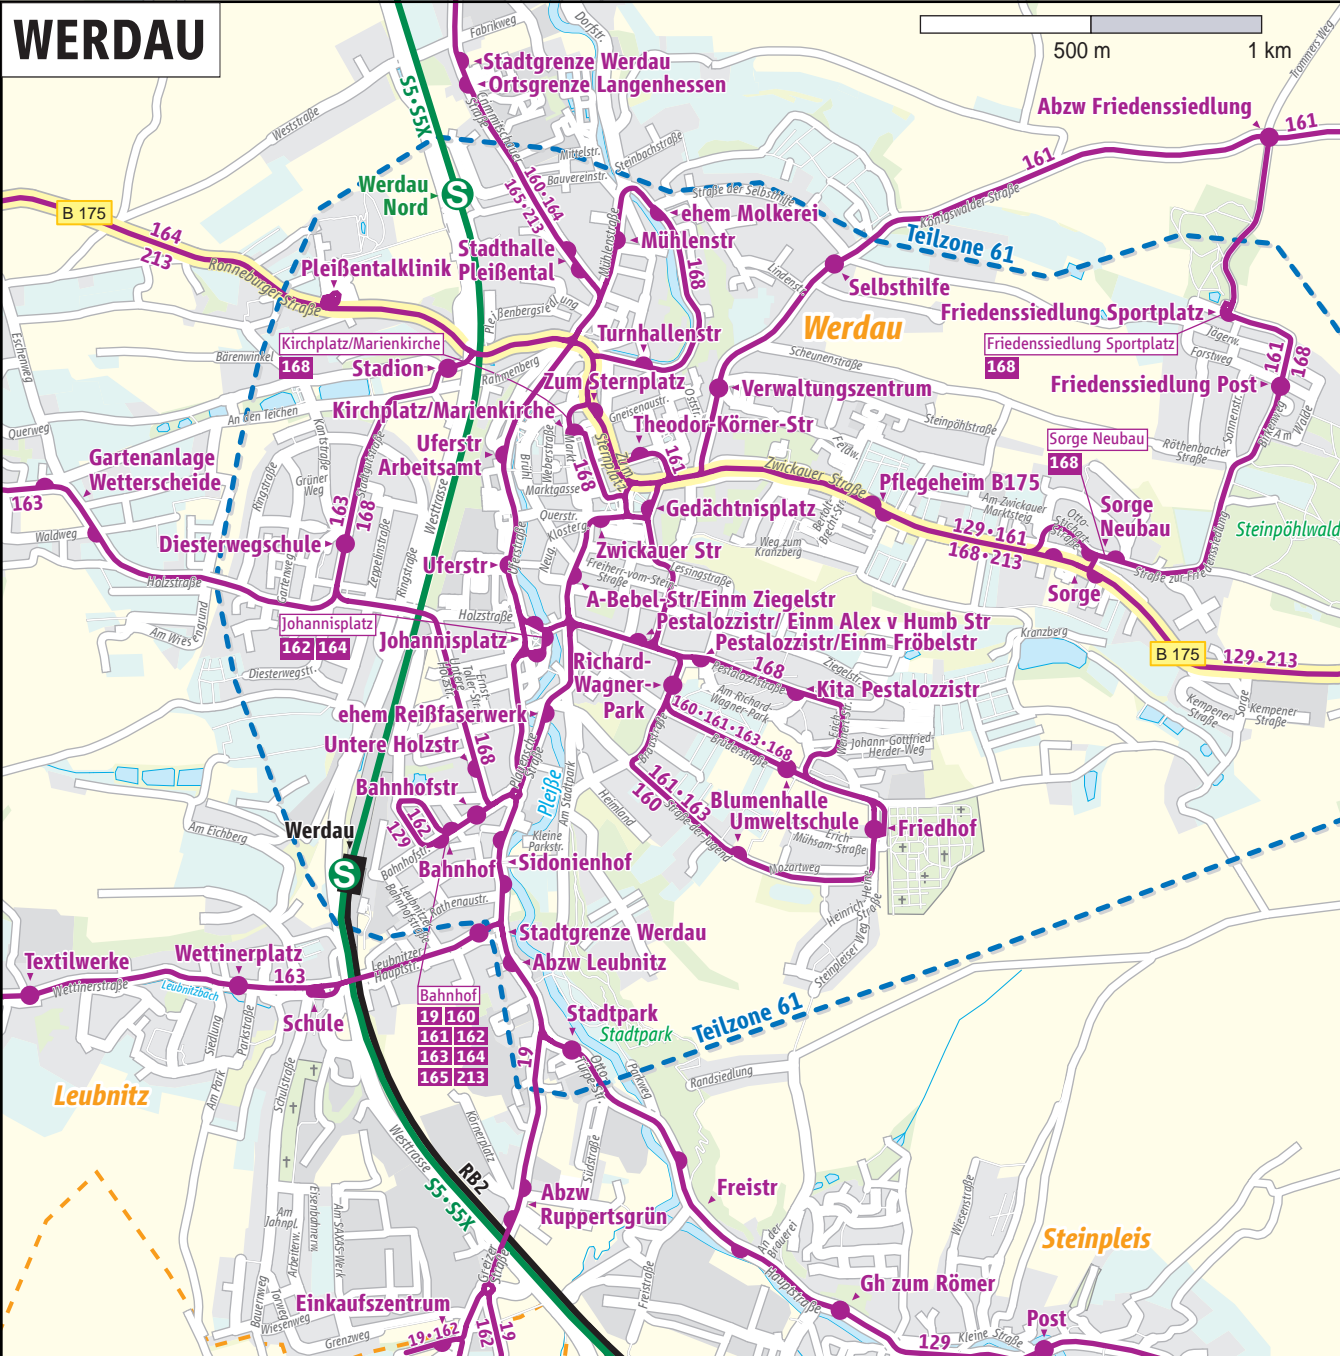

Stadtverkehrsliniennetzplan Werdau

Zeichenerklärung

- Buslinie mit Nummer und Haltestellenname
- Bus-Endhaltestelle mit Nummer
- S-Bahn-Linie mit Haltestelle
- Bahnlinie mit Bahnhof
- Bahnstrecke ohne Personenverkehr
- Bahnstrecke stillgelegt
- Gemeindegrenze
- Autobahn
- Bundesstraße
- Haupt-, Siedlungsstraße
- Fußweg, Fußgängerzone
- Wohnbebauung
- Industriebebauung
- Öffentliche Gebäude
- Waldfläche
- Grünfläche, Park
- Friedhof
- Gewässer