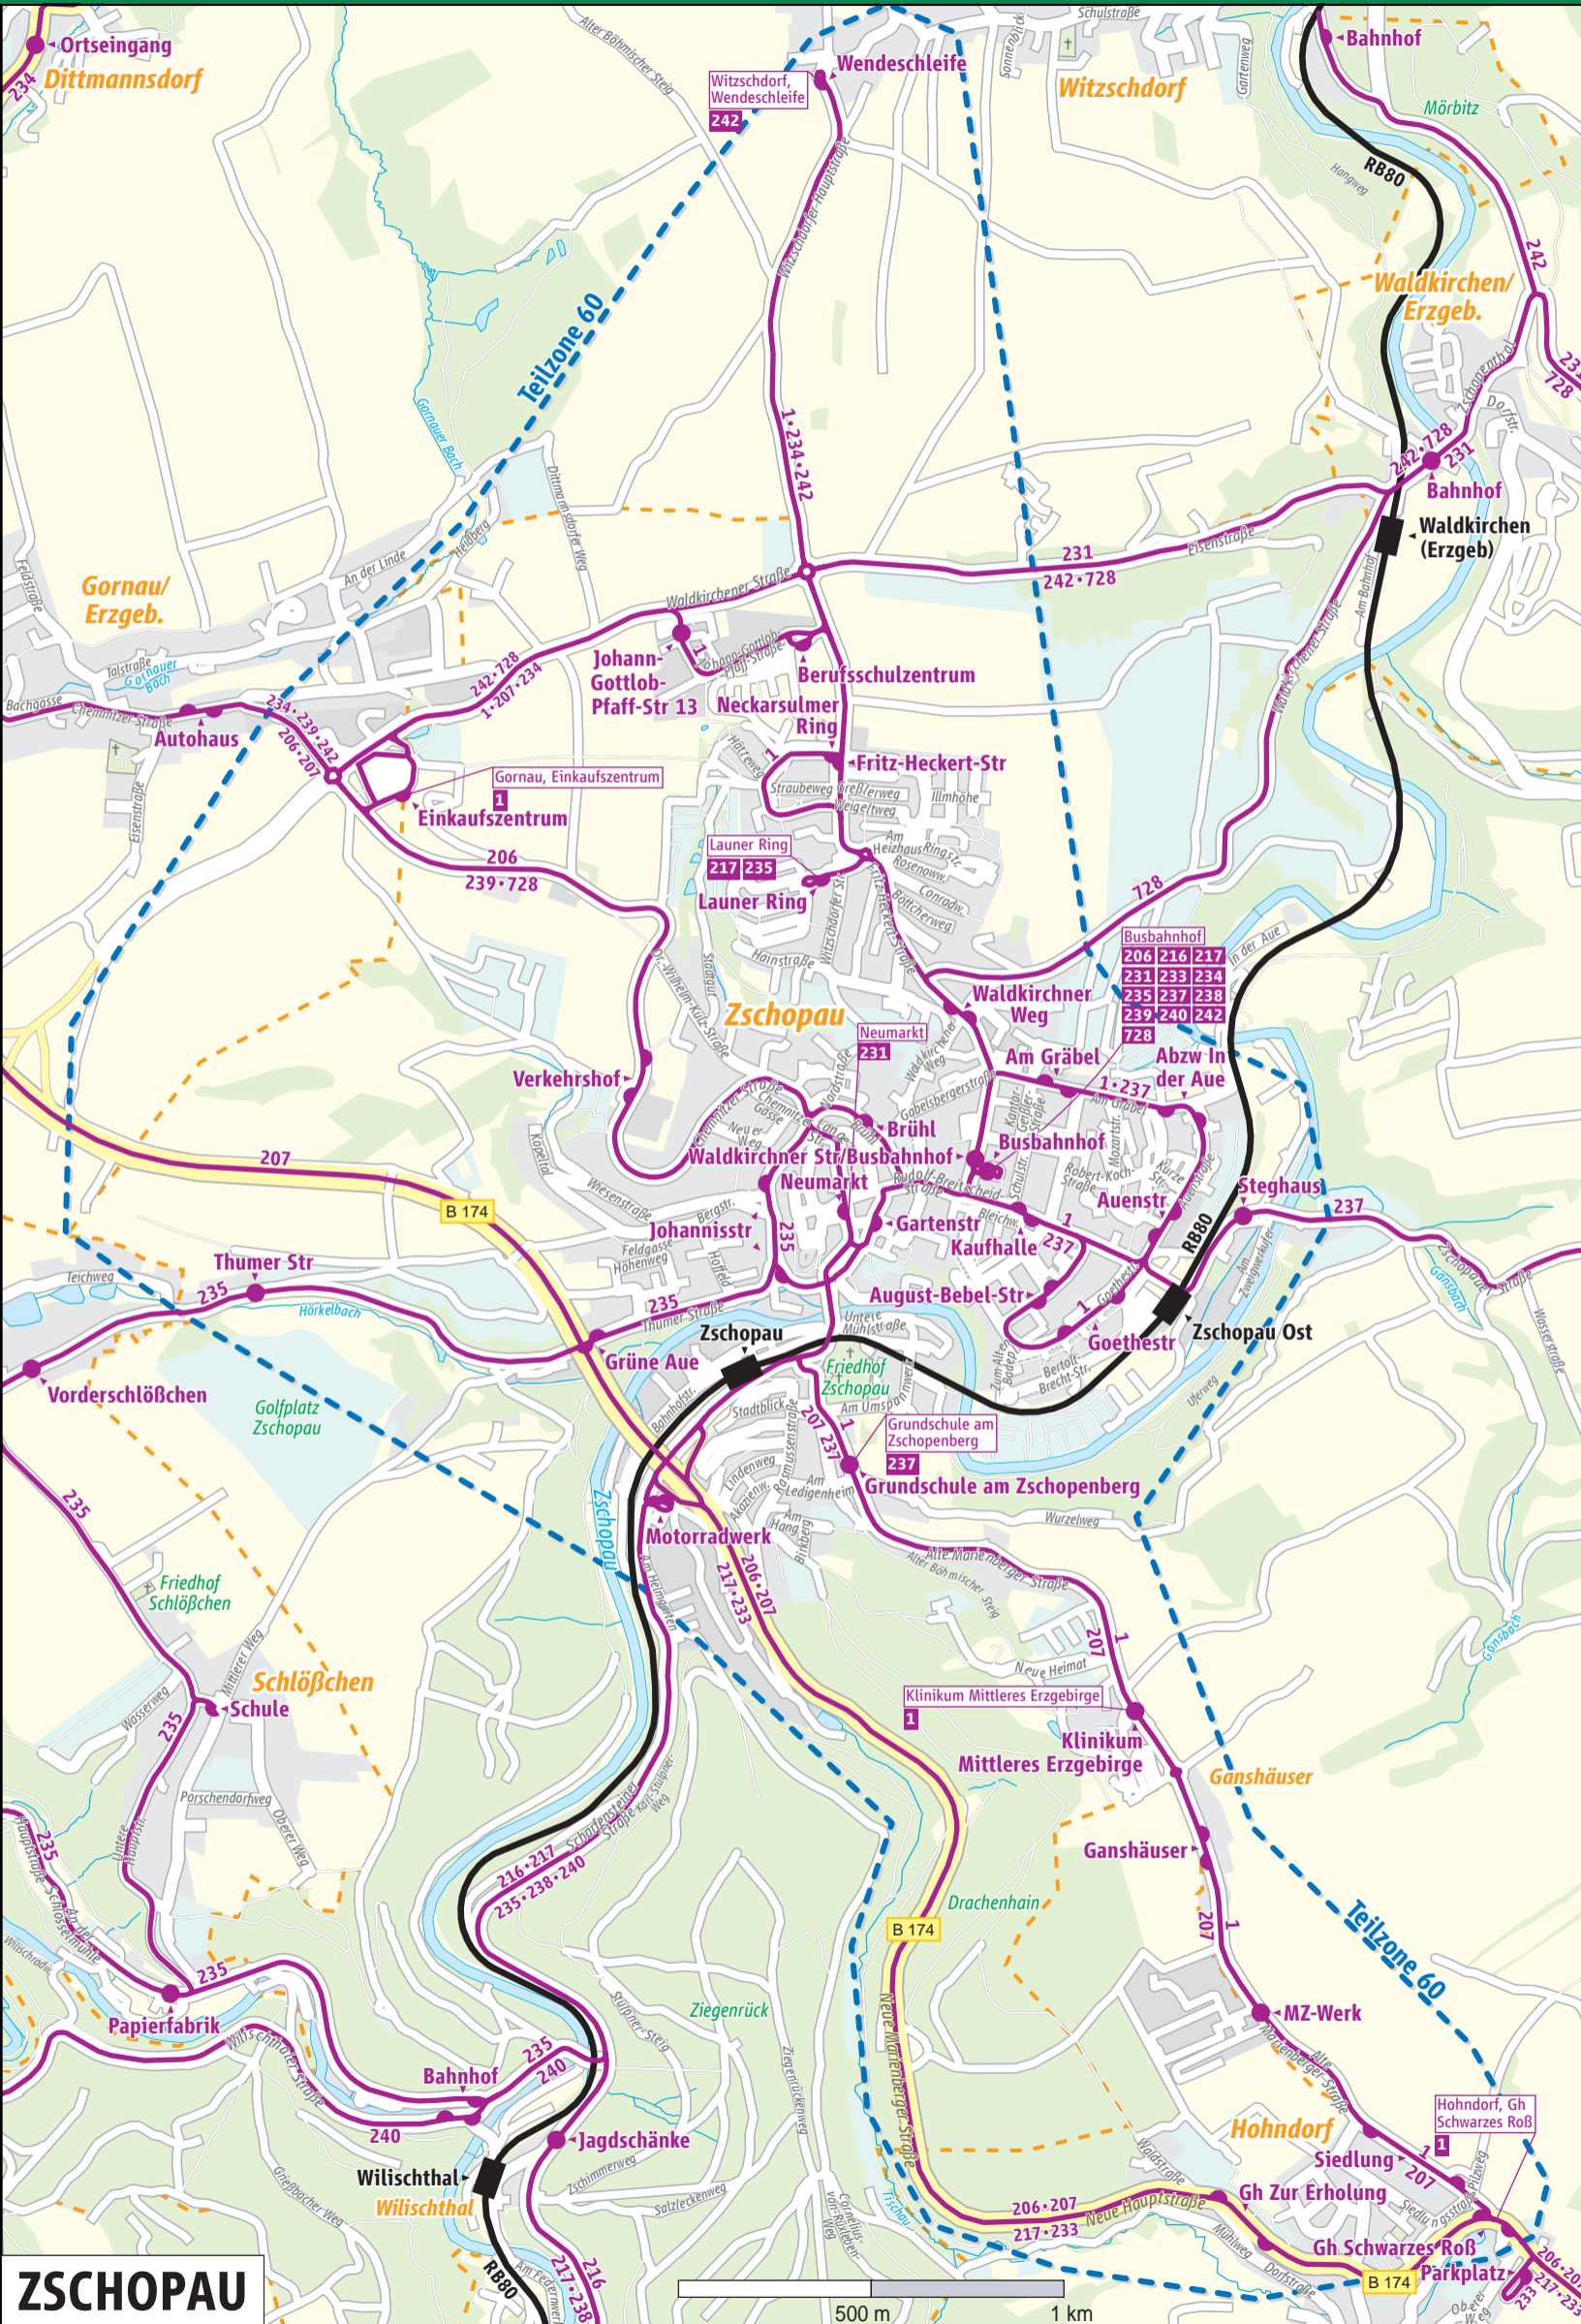

Stadtverkehrsliniennetzplan Zschopau

Zeichenerklärung

- Buslinie mit Nummer und Haltestellenname
- Bus-Endhaltestelle mit Nummer
- Bahnlinie mit Bahnhof
- Bahnstrecke ohne Personenverkehr
- Bahnstrecke stillgelegt
- Gemeindegrenze
- Autobahn
- Bundesstraße
- Haupt-, Siedlungsstraße
- Fußweg, Fußgängerzone
- Wohnbebauung
- Industriebauung
- Öffentliche Gebäude
- Waldfläche
- Grünfläche, Park
- Friedhof
- Gewässer

Alle Angaben ohne Gewähr.

Kartengrundlage: © OpenStreetMap-Mitwirkende
Stand: Oktober 2024
Herausgeber und Gestaltung: Verkehrsverbund Mittelsachsen GmbH, Am Rathaus 2, 09111 Chemnitz
 Internet: www.vms.de, E-mail: info@vms.de
 Service-Nummer: 0371 40008-88

ZSCHOPAU