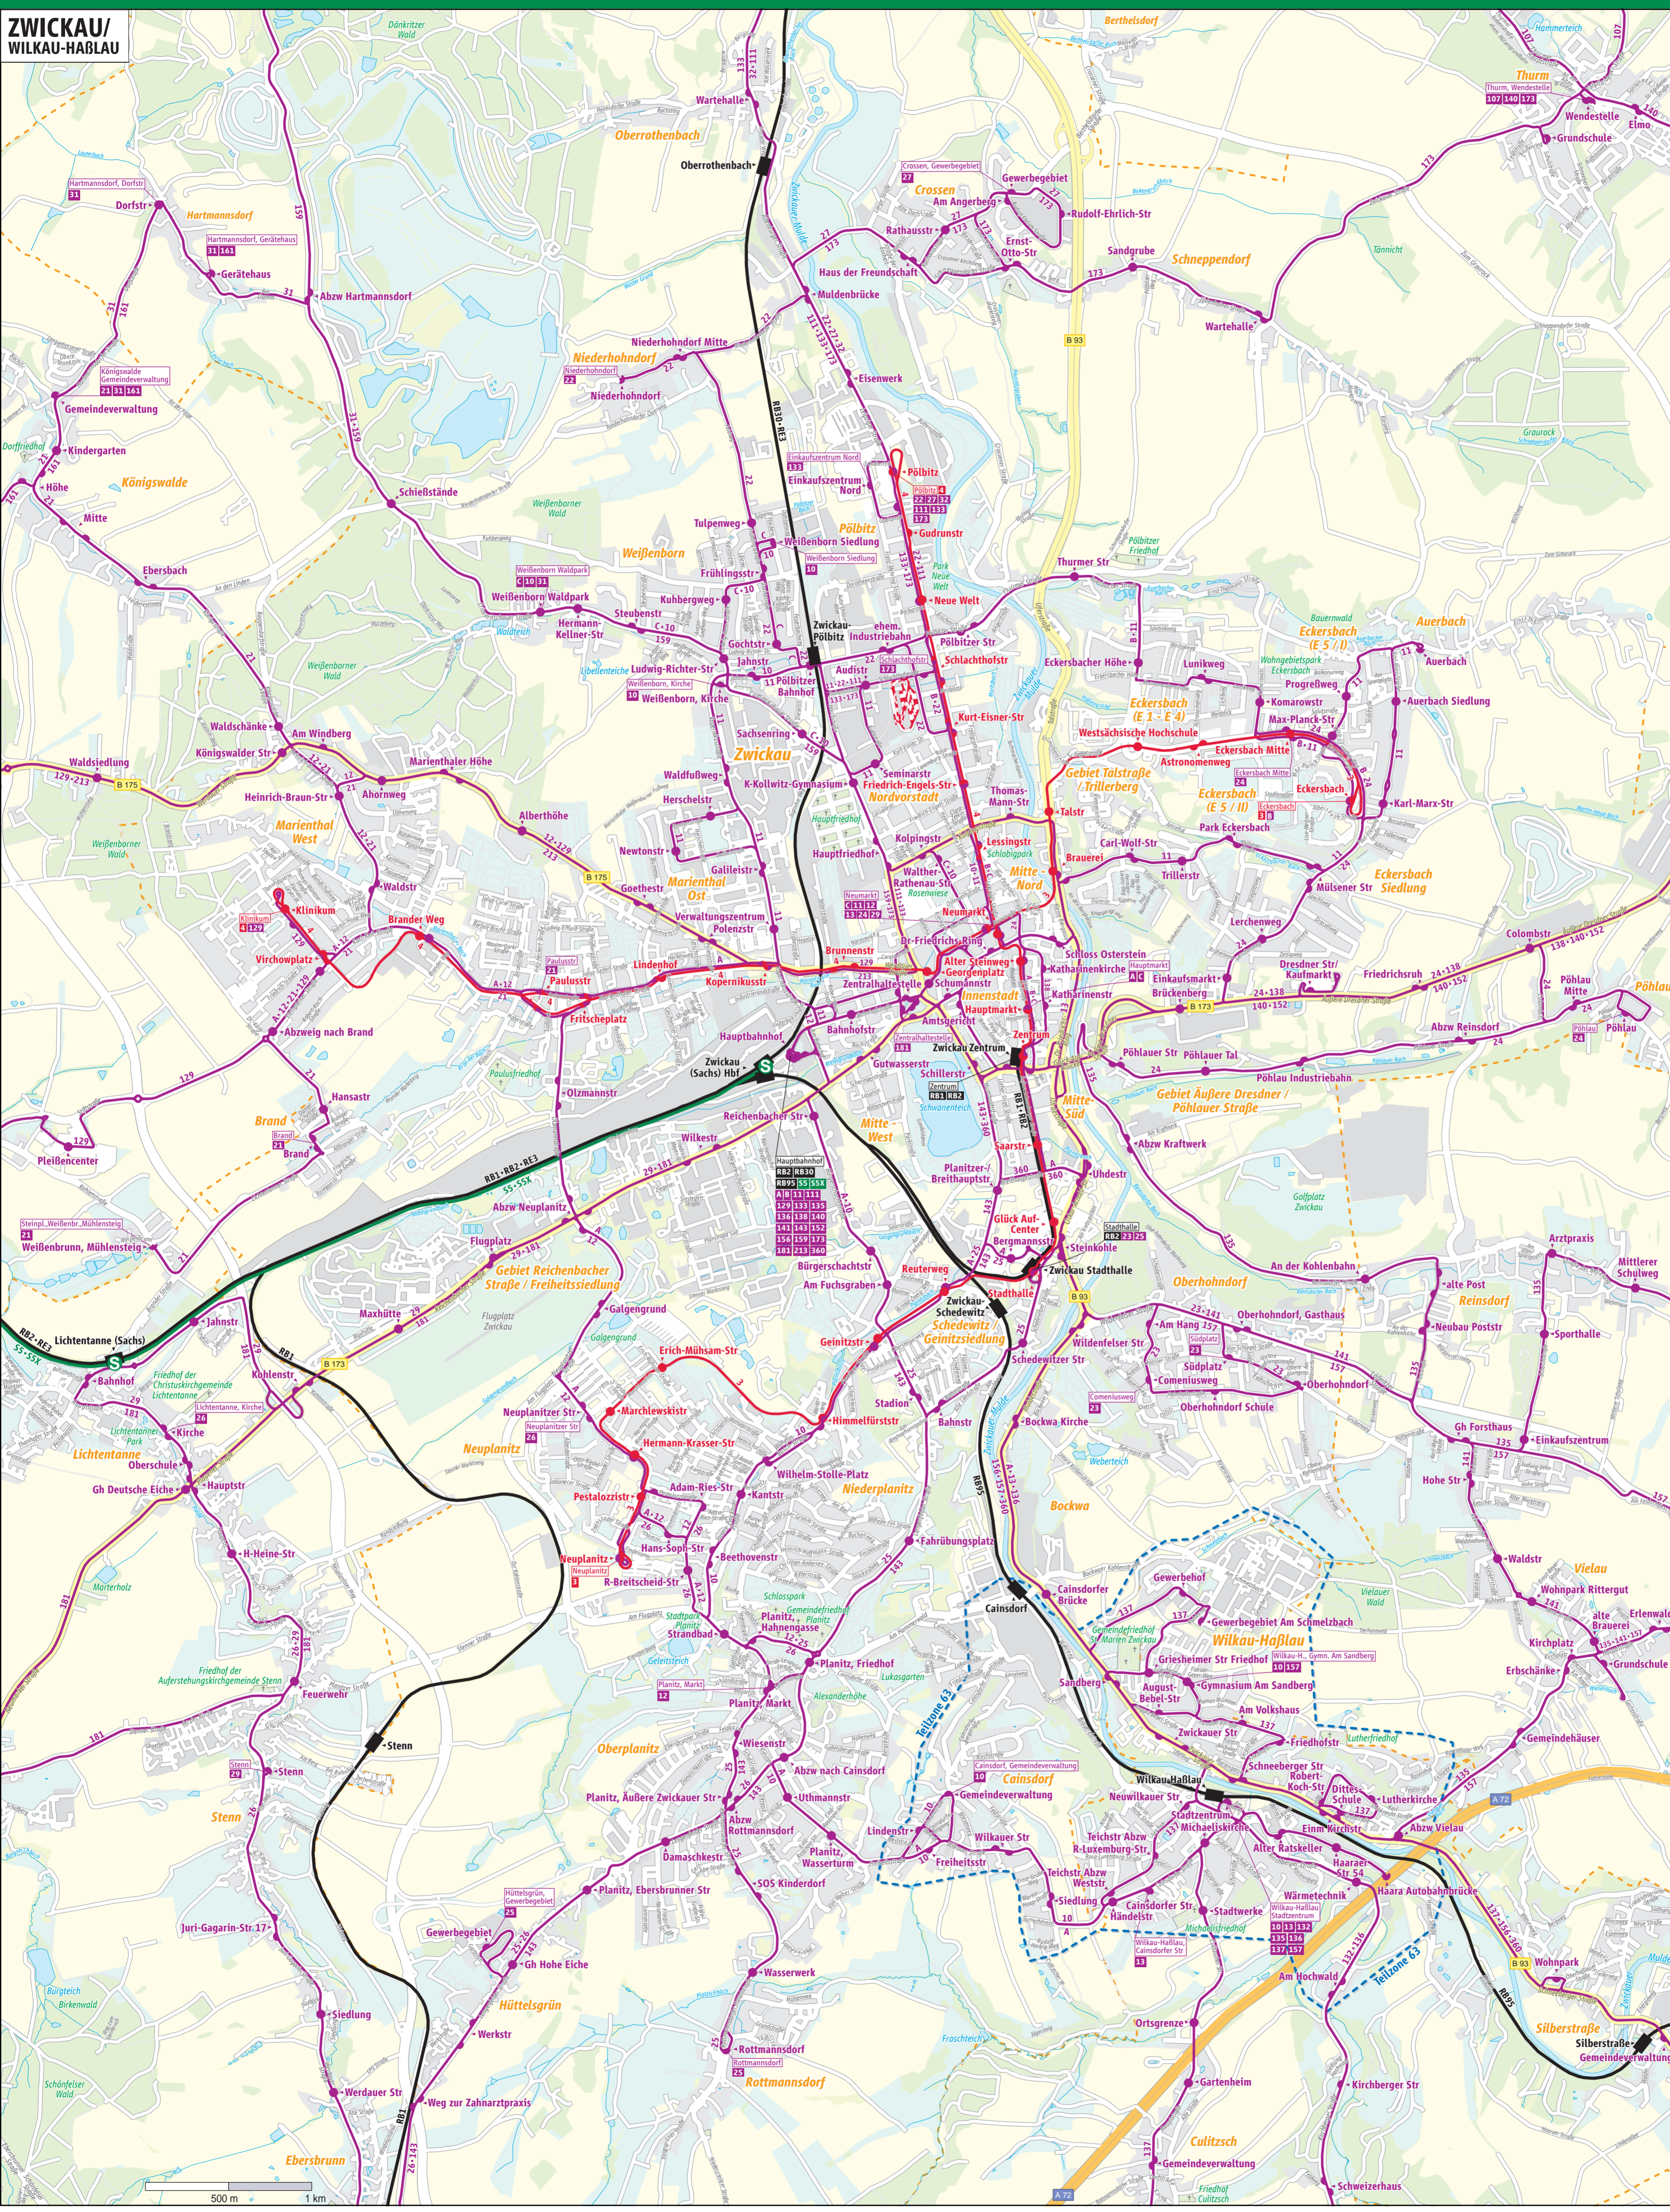

Stadtverkehrsliniennetzplan Zwickau/Wilkau-Haßlau

Zeichenerklärung

- 4 Guldengr.
- Haltestellenname
- Straßenbahn-Endhaltestelle mit Nummer
- 22 Buslinie mit Nummer und Haltestellenname
- 22 Bus-Endhaltestelle mit Nummer
- Bahnhofstr.
- Gemeinsame Haltestelle
- S-Bahn-Linie mit Haltestelle
- Bahnlinie mit Bahnhof
- Bahnstrecke ohne Personenverkehr
- Bahnstrecke stillgelegt
- Gemeindegrenze
- Autobahn
- Bundesstraße
- Haupt-, Siedlungsstraße
- Fußweg, Fußgängerzone
- Wohnbebauung
- Industriebebauung
- Öffentliche Gebäude
- Waldfläche
- Grünfläche, Park
- Friedhof
- Gewässer