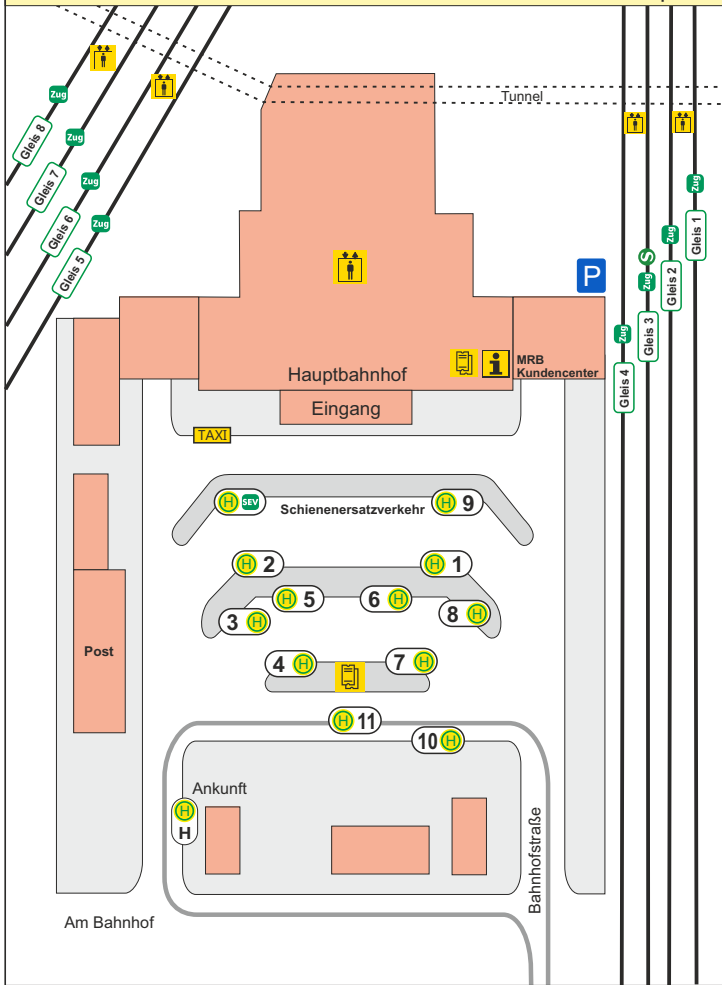

Zwickau, Hauptbahnhof

Übersichtsplan

Aufzug

Standorte von Fahrausweisautomaten

Service-Nummer: 0371 40008-88

(Montag bis Freitag 07:00 bis 18:00 Uhr)

www.vms.de

Stand: 15.12.2024

Zwickau, Hauptbahnhof

Übersichtsplan

138 Ortmannsdorf - **Marienau**
140 Mülsen - **Thurm**
152 Hohenstein-Ernstthal

143 Hirschfeld

159 Dänkritz - **Crimmitschau**

Fernbus

181 Schönfels - **Reichenbach**

10 **Weißborn**
11 (Newtonstr) - Schlachthofstr -
Auerbach - **Neumarkt**
12 **Neumarkt**
29 **Neumarkt**

Gleis 2

RE 3 Plauen - **Hof**

S 5X Werdau - Gößnitz - Altenburg - **Leipzig**

Gleis 3

RE 3 Chemnitz - Freiberg - **Dresden**

S 5/S 5X Werdau - Gößnitz - Altenburg - **Leipzig**

Gleis 4

RB 30 Chemnitz - Freiberg - **Dresden**

Gleis 5

RB 1 Falkenstein - Klingenthal - **Kraslice**

RB 2 Werdau - Plauen - Adorf (Vogl.) - **Cheb**

Gleis 6

RB 1 **Zwickau, Zentrum**

Gleis 7

RB 2 **Zwickau, Zentrum**

Gleis 8