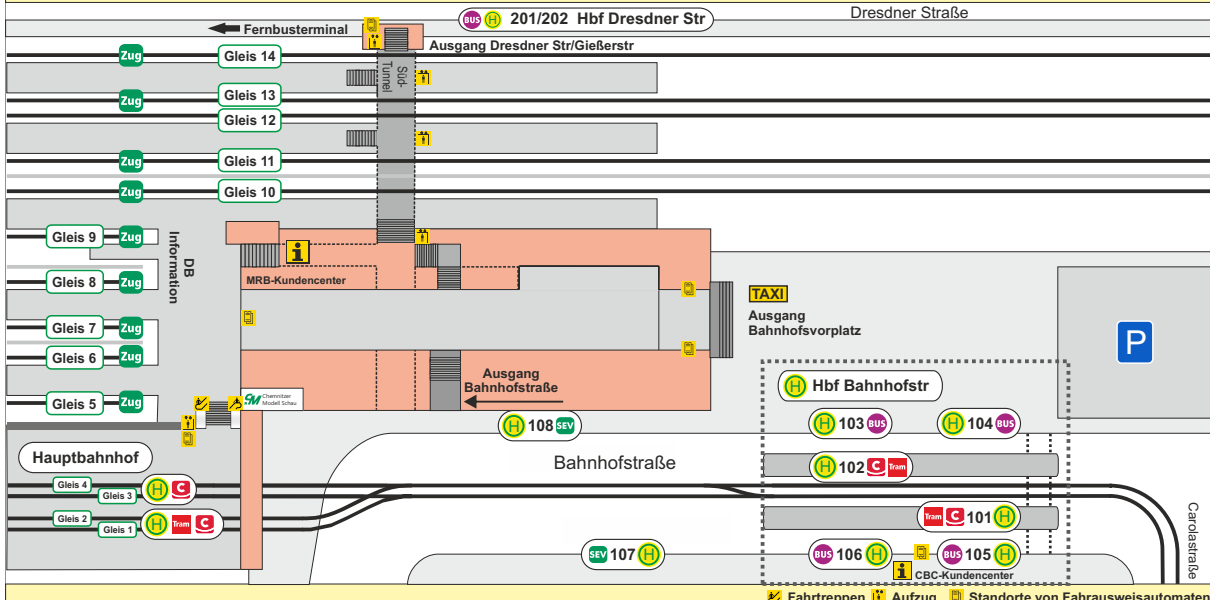

Chemnitz, Hauptbahnhof und Umgebung Übersichtsplan

Fahrtreppen
Aufzug
Standorte von Fahrausweisautomaten

Service-Nummer: 0371 40008-88

(Montag bis Freitag 07:00 bis 18:00 Uhr)

www.vms.de

Stand: 15.01.2025

Chemnitz, Hauptbahnhof und Umgebung Abfahrtsstände

Hauptbahnhof (Tram und Chemnitz Bahn)

Gleis 1 Tram 3 Technopark
Tram 4 Hutholz

Gleis 2 C C11 Altchemnitz - Stollberg

Gleis 3 C C13 Technopark - Thalheim - Aue
C14 Technopark - Thalheim
C15 Technopark

Gleis 4 C C13 Wittgensdorf - Burgstädt
C14 Oberlichtenau - Mittweida
C15 Niederwiesa - Frankenberg - Hainichen

Hbf Bahnhofstr (Tram und Chemnitz Bahn)

3 Technopark
101 4 Hutholz
Tram C13 Technopark - Thalheim - Aue
C14 Technopark - Thalheim
C15 Technopark

102 C11 Chemnitz, Hbf
Tram C13 Chemnitz, Hbf - Wittgensdorf - Burgstädt
C14 Chemnitz, Hbf - Oberlichtenau - Mittweida
C15 Chemnitz, Hbf - Niederwiesa - Frankenberg - Hainichen

Schienersatzverkehr Zug C

Hbf Bahnhofstr (Stadtverkehr)

103 22 Glösa
BUS 23 Heinersdorf
201 32 Dresdner Str
N11 Ebersdorf (Nachtverkehr)
Schienersatzverkehr C

105 22 Zentralhaltestelle
BUS 23 Zentralhaltestelle - Neefepark
32 Zentralhaltestelle - Reichenbrand
N11 Zentralhaltestelle (Nachtverkehr)